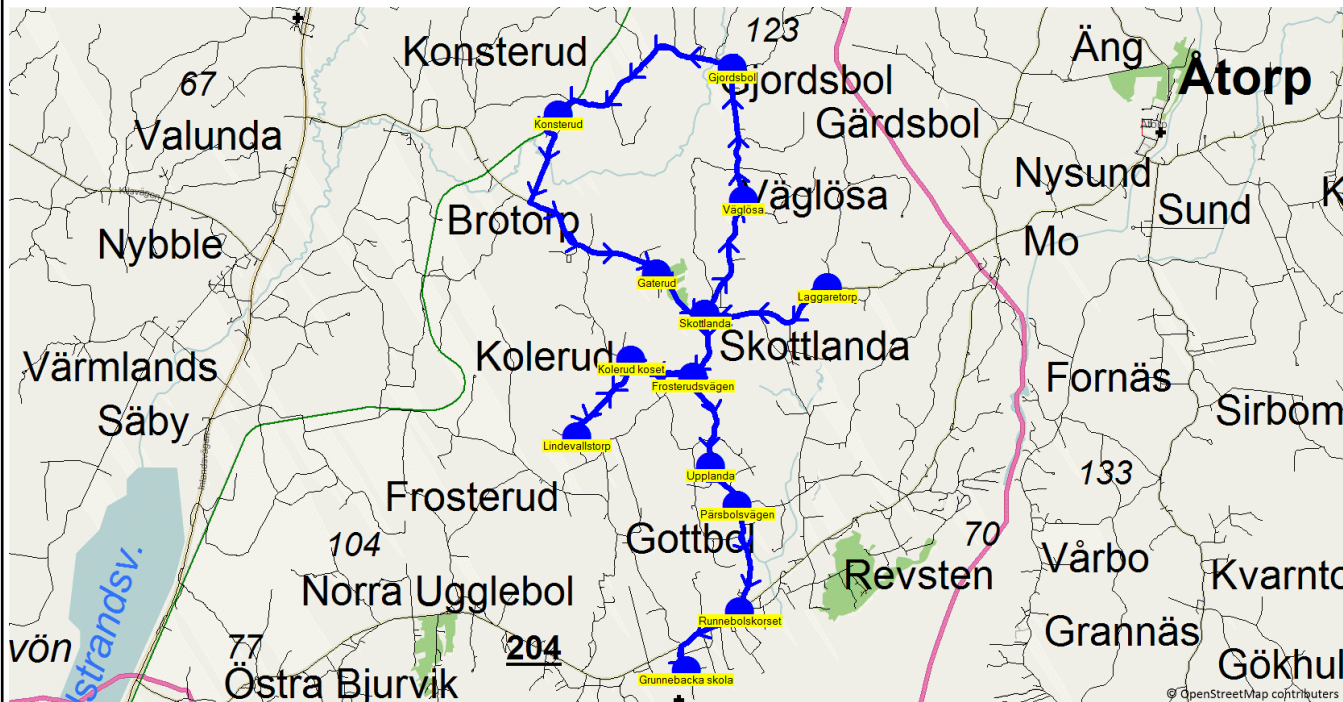

Turnr	Start kl	Slut kl	Linjesträckning			
8115	7.30	8.10	Modal - S Undersbol - Persons Rör - Rudsbol - Grunnebacka skola - Frosterud - Västra Bjurvik - Håkannäs - Västra Bjurvik - Östra Bjurvik - Eriksbol - Sjötorp - Ugglebol - Labacka - Gisselbacka - Grunnebacka skola MÅNDAGAR - FREDAGAR			
PunktNr	Hållplats	Km-Ack	Tid	På	Av	Byte
90007	Modal	0	7.30	1		
90101	S Undersbol	4.64	7.40	2		
81050	Persons Rör	6.03	7.43	2		
81046	Rudsbol	6.26	7.43	2		
86023	Grunnebacka skola	9.44	7.50		7	
90009	Frosterud	12.74	7.56	2		
81010	Västra Bjurvik	17.03	8.04			
259	Håkannäs	17.44	8.04	1		
81010	Västra Bjurvik	18.28	8.06	2		
81401	Östra Bjurvik	19.12	8.07	1		
81036	Eriksbol	19.88	8.08	1		
81351	Sjötorp	20.98	8.09	1		
81430	Ugglebol	21.61	8.09	4		
108	Labacka	21.92	8.09	6		
81047	Gisselbacka	22.38	8.09	4		
86023	Grunnebacka skola	23.49	8.10		22	

Turnr	Start kl	Slut kl	Linjesträckning			
8119	7.23	8.10	Laggaretorp - Skottlanda - Väglösa - Gjordsbol - Konsterud - Gaterud - Skottlanda - Kolerud koset - Lindevallstorp - Frosterudsvägen - Upplanda - Pärsbolsvägen - Runnebolskorset - Grunnebacka skola MÅNDAGAR - FREDAGAR			
PunktNr	Hållplats	Km-Ack	Tid	På	Av	Byte
90006	Laggaretorp	0	7.23	2		
81354	Skottlanda	1.84	7.25			
81444	Väglösa	3.74	7.28	1		
321	Gjordsbol	5.48	7.31	1		
90098	Konsterud	8.2	7.35	3		
81428	Gaterud	11.53	7.40	2		
81354	Skottlanda	12.53	7.42	1		
81457	Kolerud koset	14.34	7.46	1		
81456	Lindevallstorp	15.61	7.48			
81039	Frosterudsvägen	17.7	7.50			
81433	Upplanda	19	7.51	1		
81432	Pärsbolsvägen	19.61	7.55	2		
81341	Runnebolskorset	21.05	8.03	5		
86023	Grunnebacka skola	22.27	8.10		19	